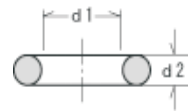

O型圈 VS番 规格表

JIS 编号称呼	O型圈尺寸	
	线径 d_2	内径 d_1
*VS 225	4.0 ± 0.10	222.5 ± 1.70
*VS 230		227.5
*VS 235		232.5
*VS 240		237.5 ± 1.95
*VS 245		242.5
*VS 250		247.5
*VS 255		252.5
*VS 260		257.5 ± 2.02
*VS 265		262.5
*VS 270		267.5
*VS 275		272
*VS 280		277
*VS 285		282
*VS 290		287 ± 2.27
*VS 295		292
*VS 300		297

JIS 编号称呼	O型圈尺寸	
	线径 d_2	内径 d_1