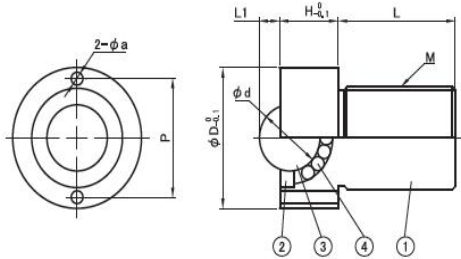

圆头螺栓型/螺母止付型万向球轴承

	型号	材 质			
		①本体	②支座	③主球	④辅球
	BRRB	SUS304	SUS304	SUS440C HRC55以上	SUS440C HRC55以上
	BRRBN			工程塑料	
BRNB	SUS440C HRC55以上				

圆头螺栓型万向球轴承

型号	M	L	L1	H	D	d	a	P	耐压N	
									BRHB	BRHBN
BRRB (不锈钢)	10	12	2.5	10	18.5	8.73	2	15	55	34
	12	15	3.5	11	22	10.32		18.5	62	55
BRRBN (塑料辅)	16	20	5.3	15	27	15.66	2.5	23	343	69
	20	25	6.3	18	33	19.05		29	412	82

圆头螺栓螺母止付型万向球轴承

型号	D1	L1	H	L	M	t	B	d	T	B1	耐压N
BRNB	12	1.5	6.5	15	6	3.5	3	5.56	5	10	41
	16	2.5	9.5					8.73			55
	19	3.5	11.5	20	8	5	4	10.32	7	13	62
	25	5.3	14.7					15.88			343
	31	6.3	18.7					19.05			8