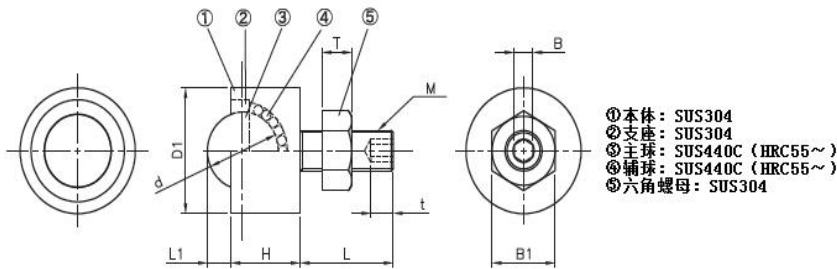

圆头螺栓型/螺母止付型万向球轴承

	型号	材 质			
		①本体	②支座	③主球	④辅球
	BRRB	SUS304	SUS304	SUS440C HRC55以上	SUS440C HRC55以上
	BRRBN			工程塑料	
BRNB	SUS440C HRC55以上				

圆头螺栓型万向球轴承

型号	M	L	L1	H	D	d	a	P	耐压N	
									BRHB	BRHBN
BRRB (不锈钢)	10	12	2.5	10	18.5	8.73	2	15	55	34
	12	15	3.5	11	22	10.32		18.5	62	55
BRRBN (塑料辅)	16	20	5.3	15	27	15.66	2.5	23	343	69
	20	25	6.3	18	33	19.05		29	412	82

圆头螺栓螺母止付型万向球轴承

型号	D1	L1	H	L	M	t	B	d	T	B1	耐压N
BRNB	12	1.5	6.5	15	6	3.5	3	5.56	5	10	41
	16	2.5	9.5					8.73			55
	19	3.5	11.5	20	8	5	4	10.32	7	13	62
	25	5.3	14.7					15.88			343
	31	6.3	18.7					19.05			8